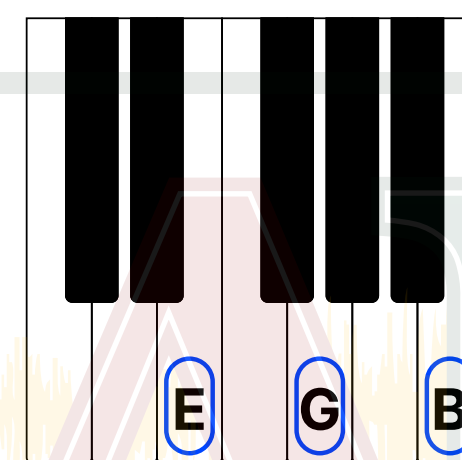

Lamento Boliviano

Enanitos Verdes

JAM CENTER

♩ = 124 bpm

Verso

Em Bm

Am Em B7

Pre Coro

Em Bm

Am Em B7

Coro

Em Bm

Am Em B7

Solo

Em Bm

Am Em B7 D.S. al Fine

Outro

Em Bm Em Bm

Am Bm Em B7 Fine

E menor

B menor

A menor

B7