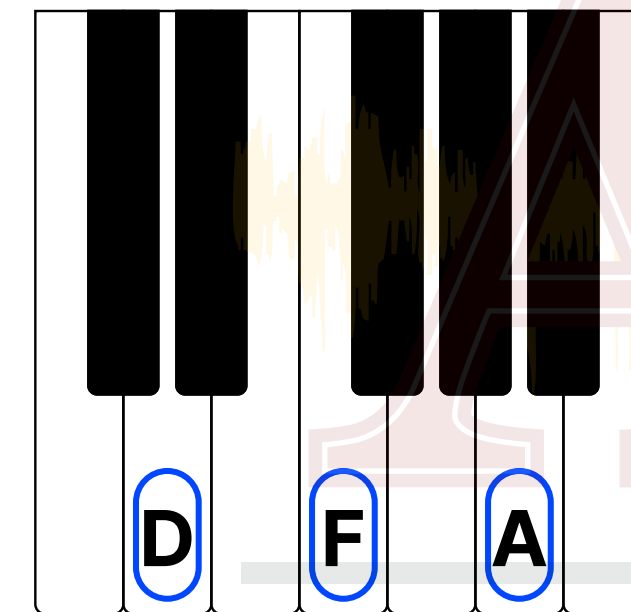

Adventure of a Lifetime

Coldplay

♩ = 112 bpm

Intro [x4]

Verso

Pre-Coro

Coro D.S. al Fine

Puente

Coro

Outro [x6] Fine

D menor

G Mayor

A menor